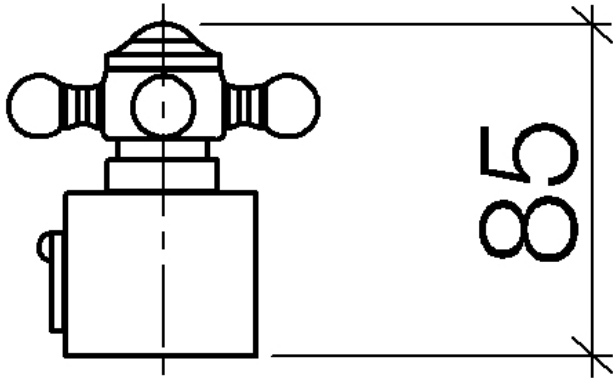

11 420 360

	Brushed Dark Platinum	11 420 360-99
	Chrome	11 420 360-00
	Brushed Platinum	11 420 360-06
	Platinum	11 420 360-08
	Durabress (23kt Gold)	11 420 360-09
	Brushed Durabress (23kt Gold)	11 420 360-28

MADISON Temperature control handle - Brushed Dark Platinum

MADISON

11 420 360

11 420 360

11 420 360

Parts for other finishes can be found here: [Chrome](#)

Spare parts list

No.	Item Number	Name	Quantity used	Delivery time
1	09 20 36 005-99	handle	1	30
2	09 26 01 016 90	accessories	1	2
3	09 20 83 006 90	handle	1	2
4	09 24 03 119 90	nipple	1	2
5	09 20 36 060-99	handle	1	30
6	09 20 36 004-99	handle	4	30
7	90 30 30 027 00 90	screw	1	2
8	09 30 33 004 90	screw	1	2
9	09 17 33 003-99	handle	1	30
10	90 21 33 020 00 90	handle	1	2